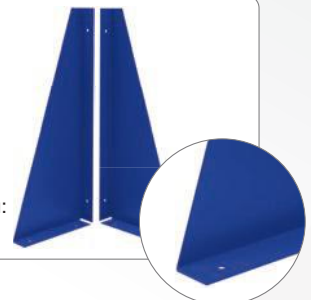

• Цвета отделки:  RAL 7038  RAL 5002

- 5 базовых размеров столешниц из МДФ 24мм + оцинкованный лист металла 1,2 мм.
- 3 вида тумб WD-1(1 дверца), WD-2 (дверца и ящик), WD-5 (5 ящиков), нагрузка на ящик и полку 30 кг.
- Телескопические направляющие выдвижных ящиков.
- Тумбы с дверцами, открываются наружу. Возможность смены стороны открывания двери.
- Ключевой замок (2000 комбинаций), 2 ключа в комплекте.
- Поставляются в разобранном виде.

! Из чего собирается комплект верстака

максимальная нагрузка на верстак*

Экран WS

Габаритные размеры ВхШ, мм:
500x1000/1200/1400/1600/1800
Металл 1,2 мм.
Квадратная перфорация:
10x10 мм, шаг 38 мм.

Комплект косынок

для крепления экранов WS

Габаритные размеры ВхШхГ, мм:
505x210x45

Столешница WT

Габаритные размеры ГхШ, мм:
700x1000/1200/1400/1600/1800
Оцинкованный лист металла
1,2 мм МДФ 24 мм.

3 ВИДА ТУМБ:
WD-1
WD-2
WD-5