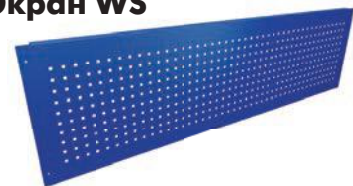

• Цвета отделки:  RAL 7038  RAL 5002

- 5 базовых размеров столешниц из МДФ 24мм + оцинкованный лист металла 1,2 мм.
- 3 вида тумб WD-1(1 дверца), WD-2 (дверца и ящик), WD-5 (5 ящиков), нагрузка на ящик и полку 30 кг.
- Телескопические направляющие выдвижных ящиков.
- Тумбы с дверцами, открываются наружу. Возможность смены стороны открывания двери.
- Ключевой замок (2000 комбинаций), 2 ключа в комплекте.
- Поставляются в разобранном виде.

! Из чего собирается комплект верстака

максимальная нагрузка на верстак*

Экран WS

Габаритные размеры ВхШ, мм:
500x1000/1200/1400/1600/1800
Металл 1,2 мм.
Квадратная перфорация:
10x10 мм, шаг 38 мм.

Комплект косынок

для крепления экранов WS

Габаритные размеры ВхШхГ, мм:
505x210x45

Столешница WT

Габаритные размеры ГхШ, мм:
700x1000/1200/1400/1600/1800
Оцинкованный лист металла
1,2 мм МДФ 24 мм.

3 ВИДА ТУМБ:
WD-1
WD-2
WD-5